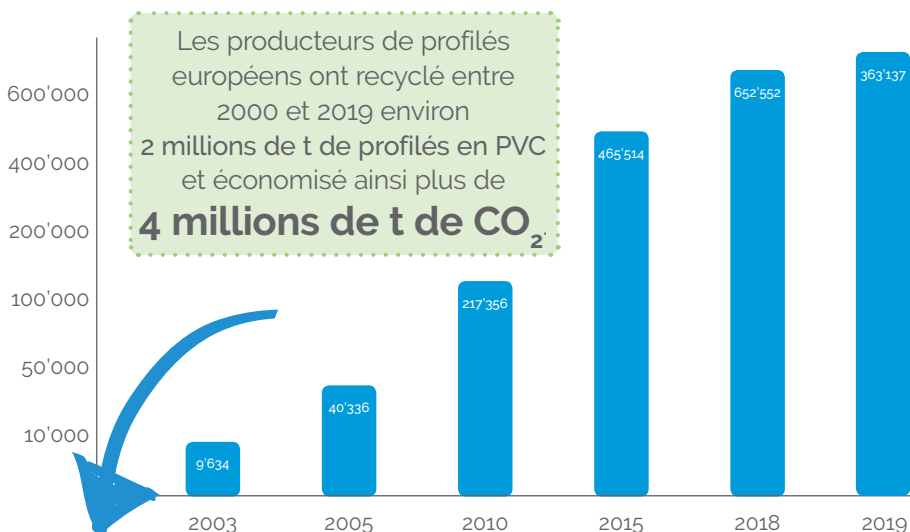

FAITS #3 et #4

Quantité de CO₂ économisée au cours des 20 dernières années et les fenêtres sont utilisées idéalement pendant ce nombre d'années pour réaliser un bilan écologique positif:

CO₂ économisé (t)

Cela équivaut à 300'000 vols aller-retour entre l'Allemagne et la Nouvelle-Zélande.

Utiliser les fenêtres au moins pendant **40 ans**

40 ans / changer de fenêtres

Recycler les vieilles fenêtres

Recyclage